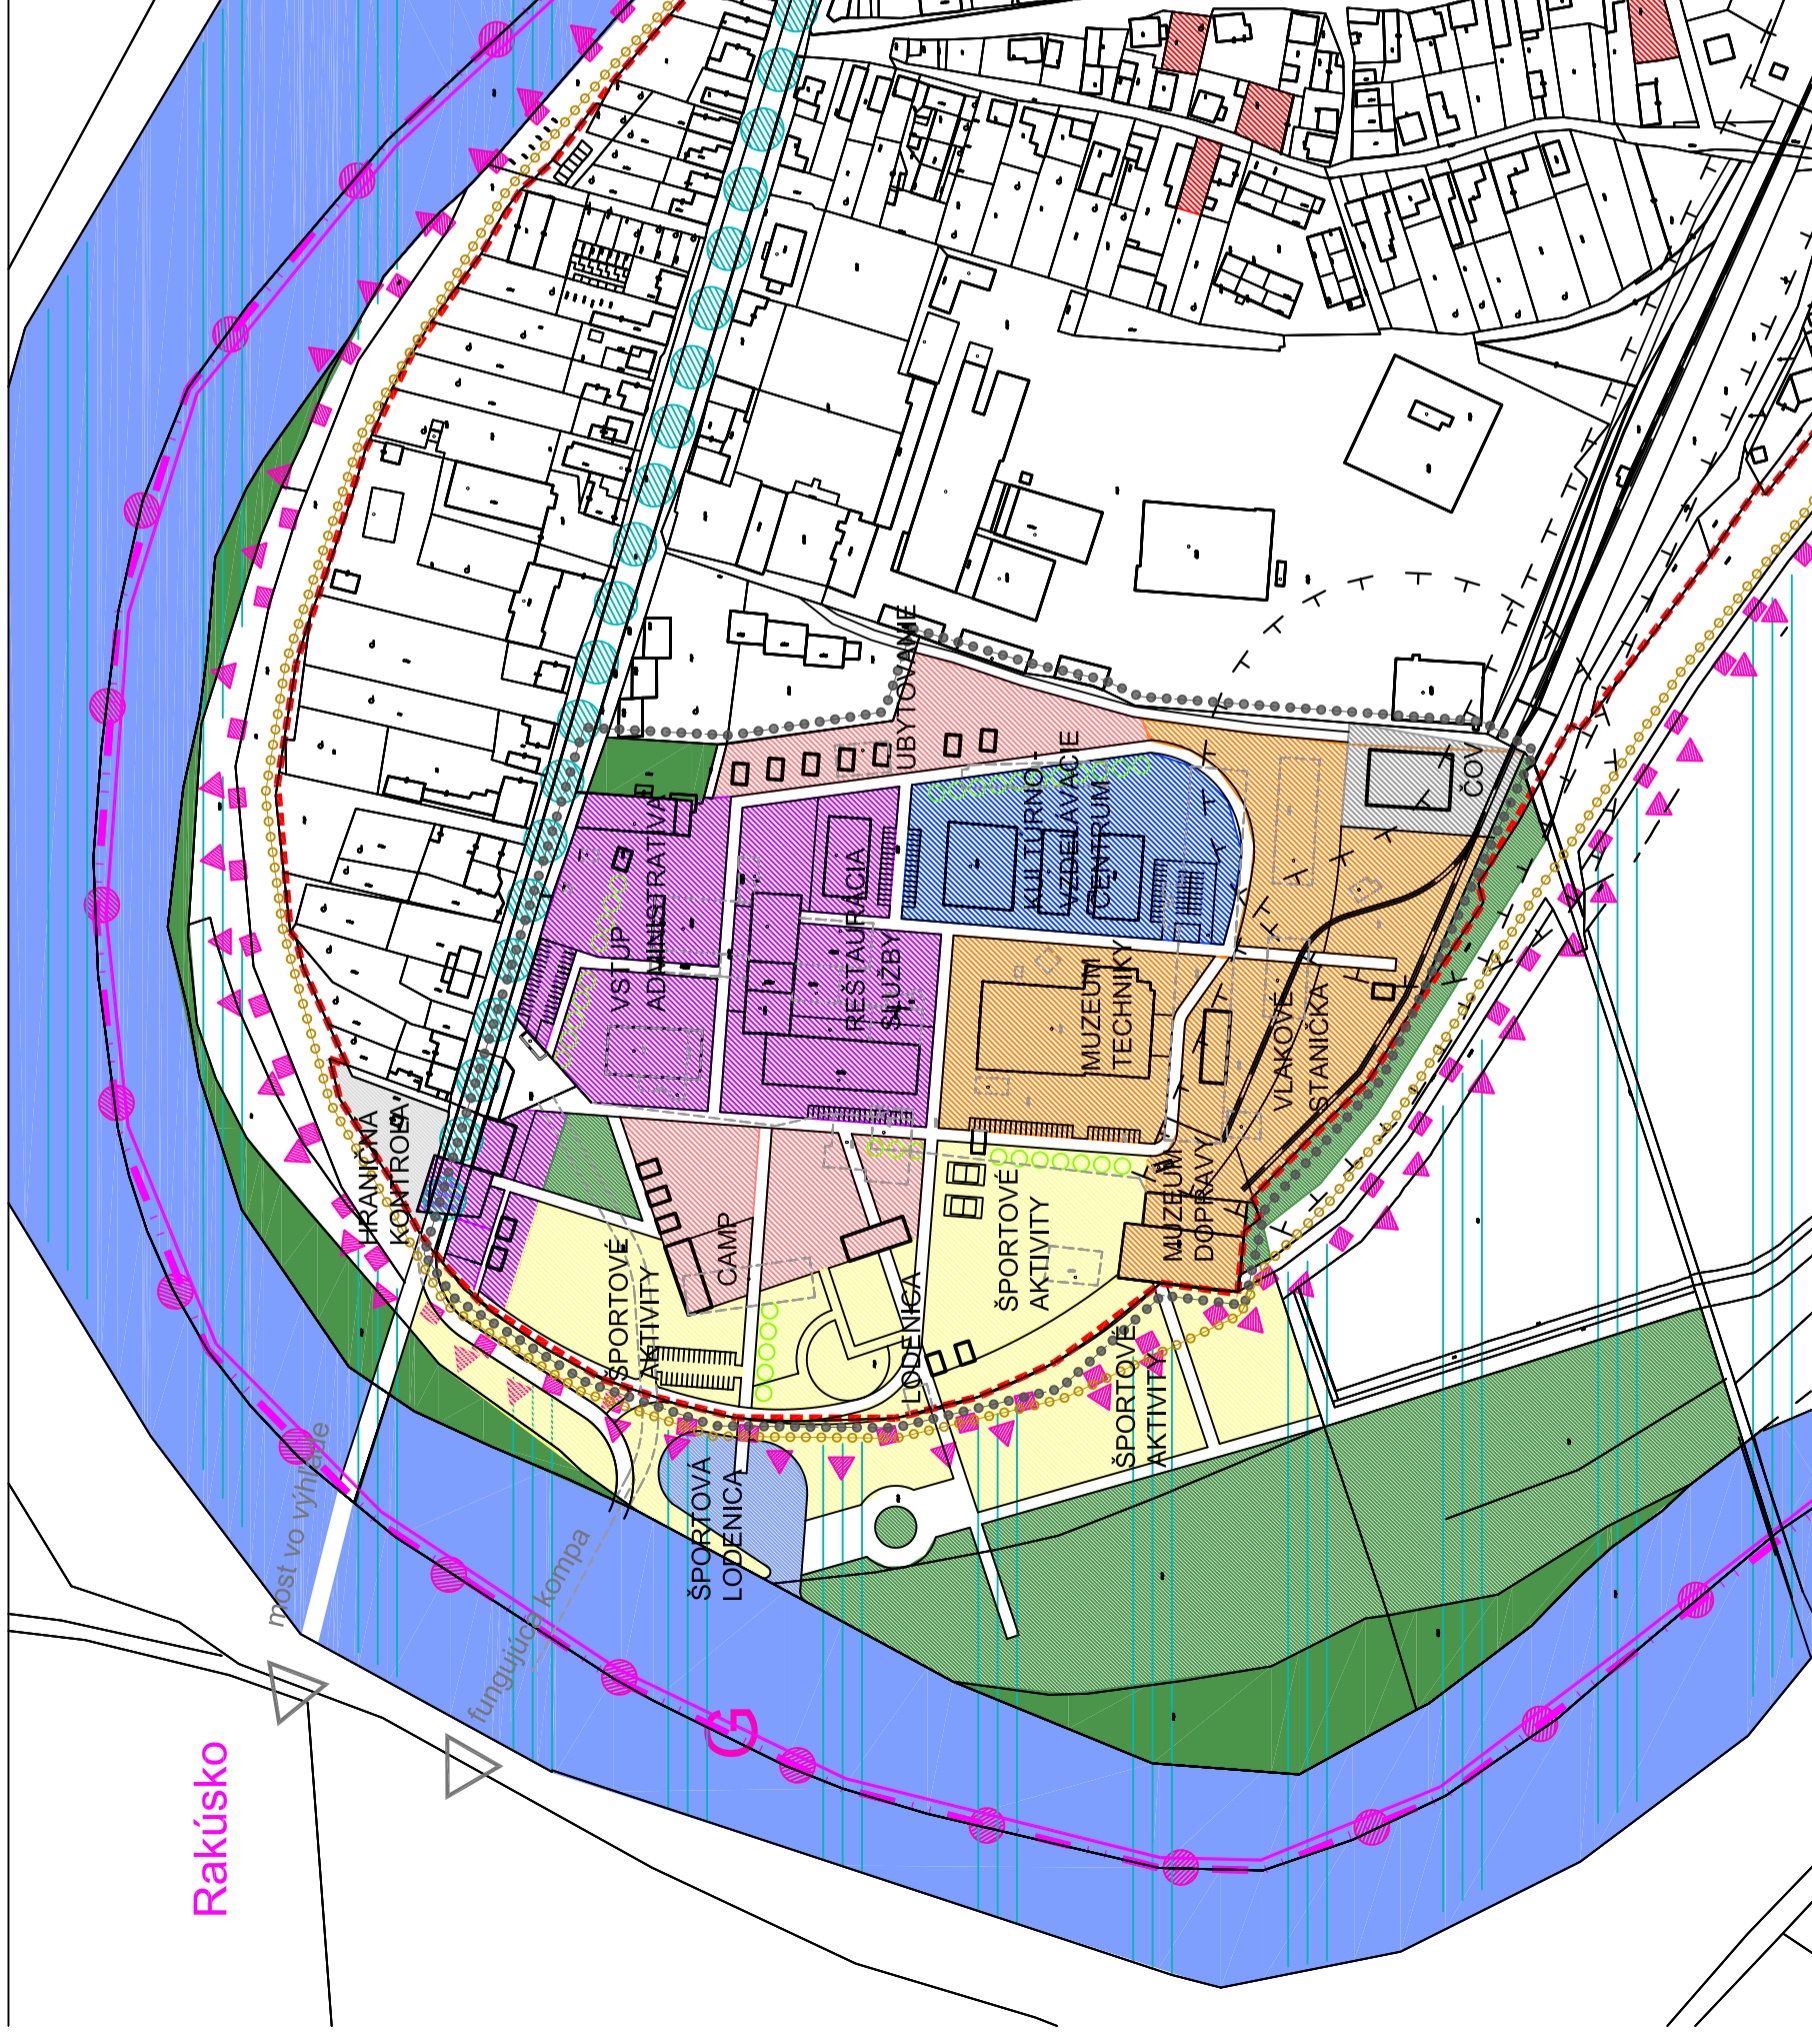

ZMENY A DOPLNKY ÚPN-O OBCE ZÁHORSKÁ VES

E. REKREAČNO-ŠPORTOVÁ ZÓNA 1

LEGENDA:

STAV:	NAVRH:	LEGENDA:
ŠTÁTNA HRANICA	[Pink dashed line]	[Pink dashed line]
HRANICA KATASTRÁLNEHO ÚZEMIA	[Red dashed line]	[Red dashed line]
HRANICA INTRAVILÁNU	[Black dashed line]	[Black dashed line]
HRANICA RIEŠENÉHO ÚZEMIA	[Black dotted line]	[Black dotted line]
OCHRANNÉ PÁSMO BOKORIDORU	[Blue dashed line]	[Blue dashed line]
HRANICA OCHR.PÁSIEM VŠETKÝCH DRUHOV	[Black dashed line]	[Black dashed line]
PLOCHY BÝVANIA	[Red diagonal lines]	[Red diagonal lines]
PLOCHY PRECHODNÉHO BÝVANIA	[Orange diagonal lines]	[Orange diagonal lines]
PLOCHY OBČIANSKEJ VYBAVENOSTI	[Purple diagonal lines]	[Purple diagonal lines]
PLOCHY KULTÚRNO - VZDELÁVACÍCH ZARIADENÍ	[Blue diagonal lines]	[Blue diagonal lines]
PLOCHY REKREÁCIE A TURIZMU / CR	[Yellow diagonal lines]	[Yellow diagonal lines]
PLOCHY ŠPORTU	[Green diagonal lines]	[Green diagonal lines]
PLOCHY VÝROBY A SKLADOVÉHO ZARIADENIA	[Brown diagonal lines]	[Brown diagonal lines]
PLOCHY POLNOHOSPODÁRSKÝCH ZARIADENIA	[Light blue diagonal lines]	[Light blue diagonal lines]
PLOCHY STATICKEJ DOPRAVY	[Dark blue diagonal lines]	[Dark blue diagonal lines]
VODNÉ PLOCHY A TOKY	[Light green diagonal lines]	[Light green diagonal lines]
PLOCHY VEREJNEJ ZELENE	[Dark green diagonal lines]	[Dark green diagonal lines]
PLOCHY TRÁVNATÝCH PORASTOV	[Light green diagonal lines]	[Light green diagonal lines]
PLOCHY SÚKROMNÝCH ZÁHRAD	[Light green diagonal lines]	[Light green diagonal lines]
MORAVSKÁ CYKLOTRASA	[Yellow diagonal lines]	[Yellow diagonal lines]
HRANICA RAMSARSKÉHO ÚZEMIA	[Pink triangle]	[Pink triangle]
HRANICA CHKO ZÁHORIE	[Pink triangle]	[Pink triangle]
GENOFONDOVÁ LOKALITA	[G]	[G]
BOKORIDOR NADREGIONÁLNEHO VÝZNAMU	[Blue diagonal lines]	[Blue diagonal lines]
BOKORIDOR MIESTNEHO VÝZNAMU	[Blue diagonal lines]	[Blue diagonal lines]
INTERAKČNÝ PRVOK PLOŠNÝ	[Blue circle]	[Blue circle]
INTERAKČNÝ PRVOK LINIOVÝ	[Blue circle]	[Blue circle]