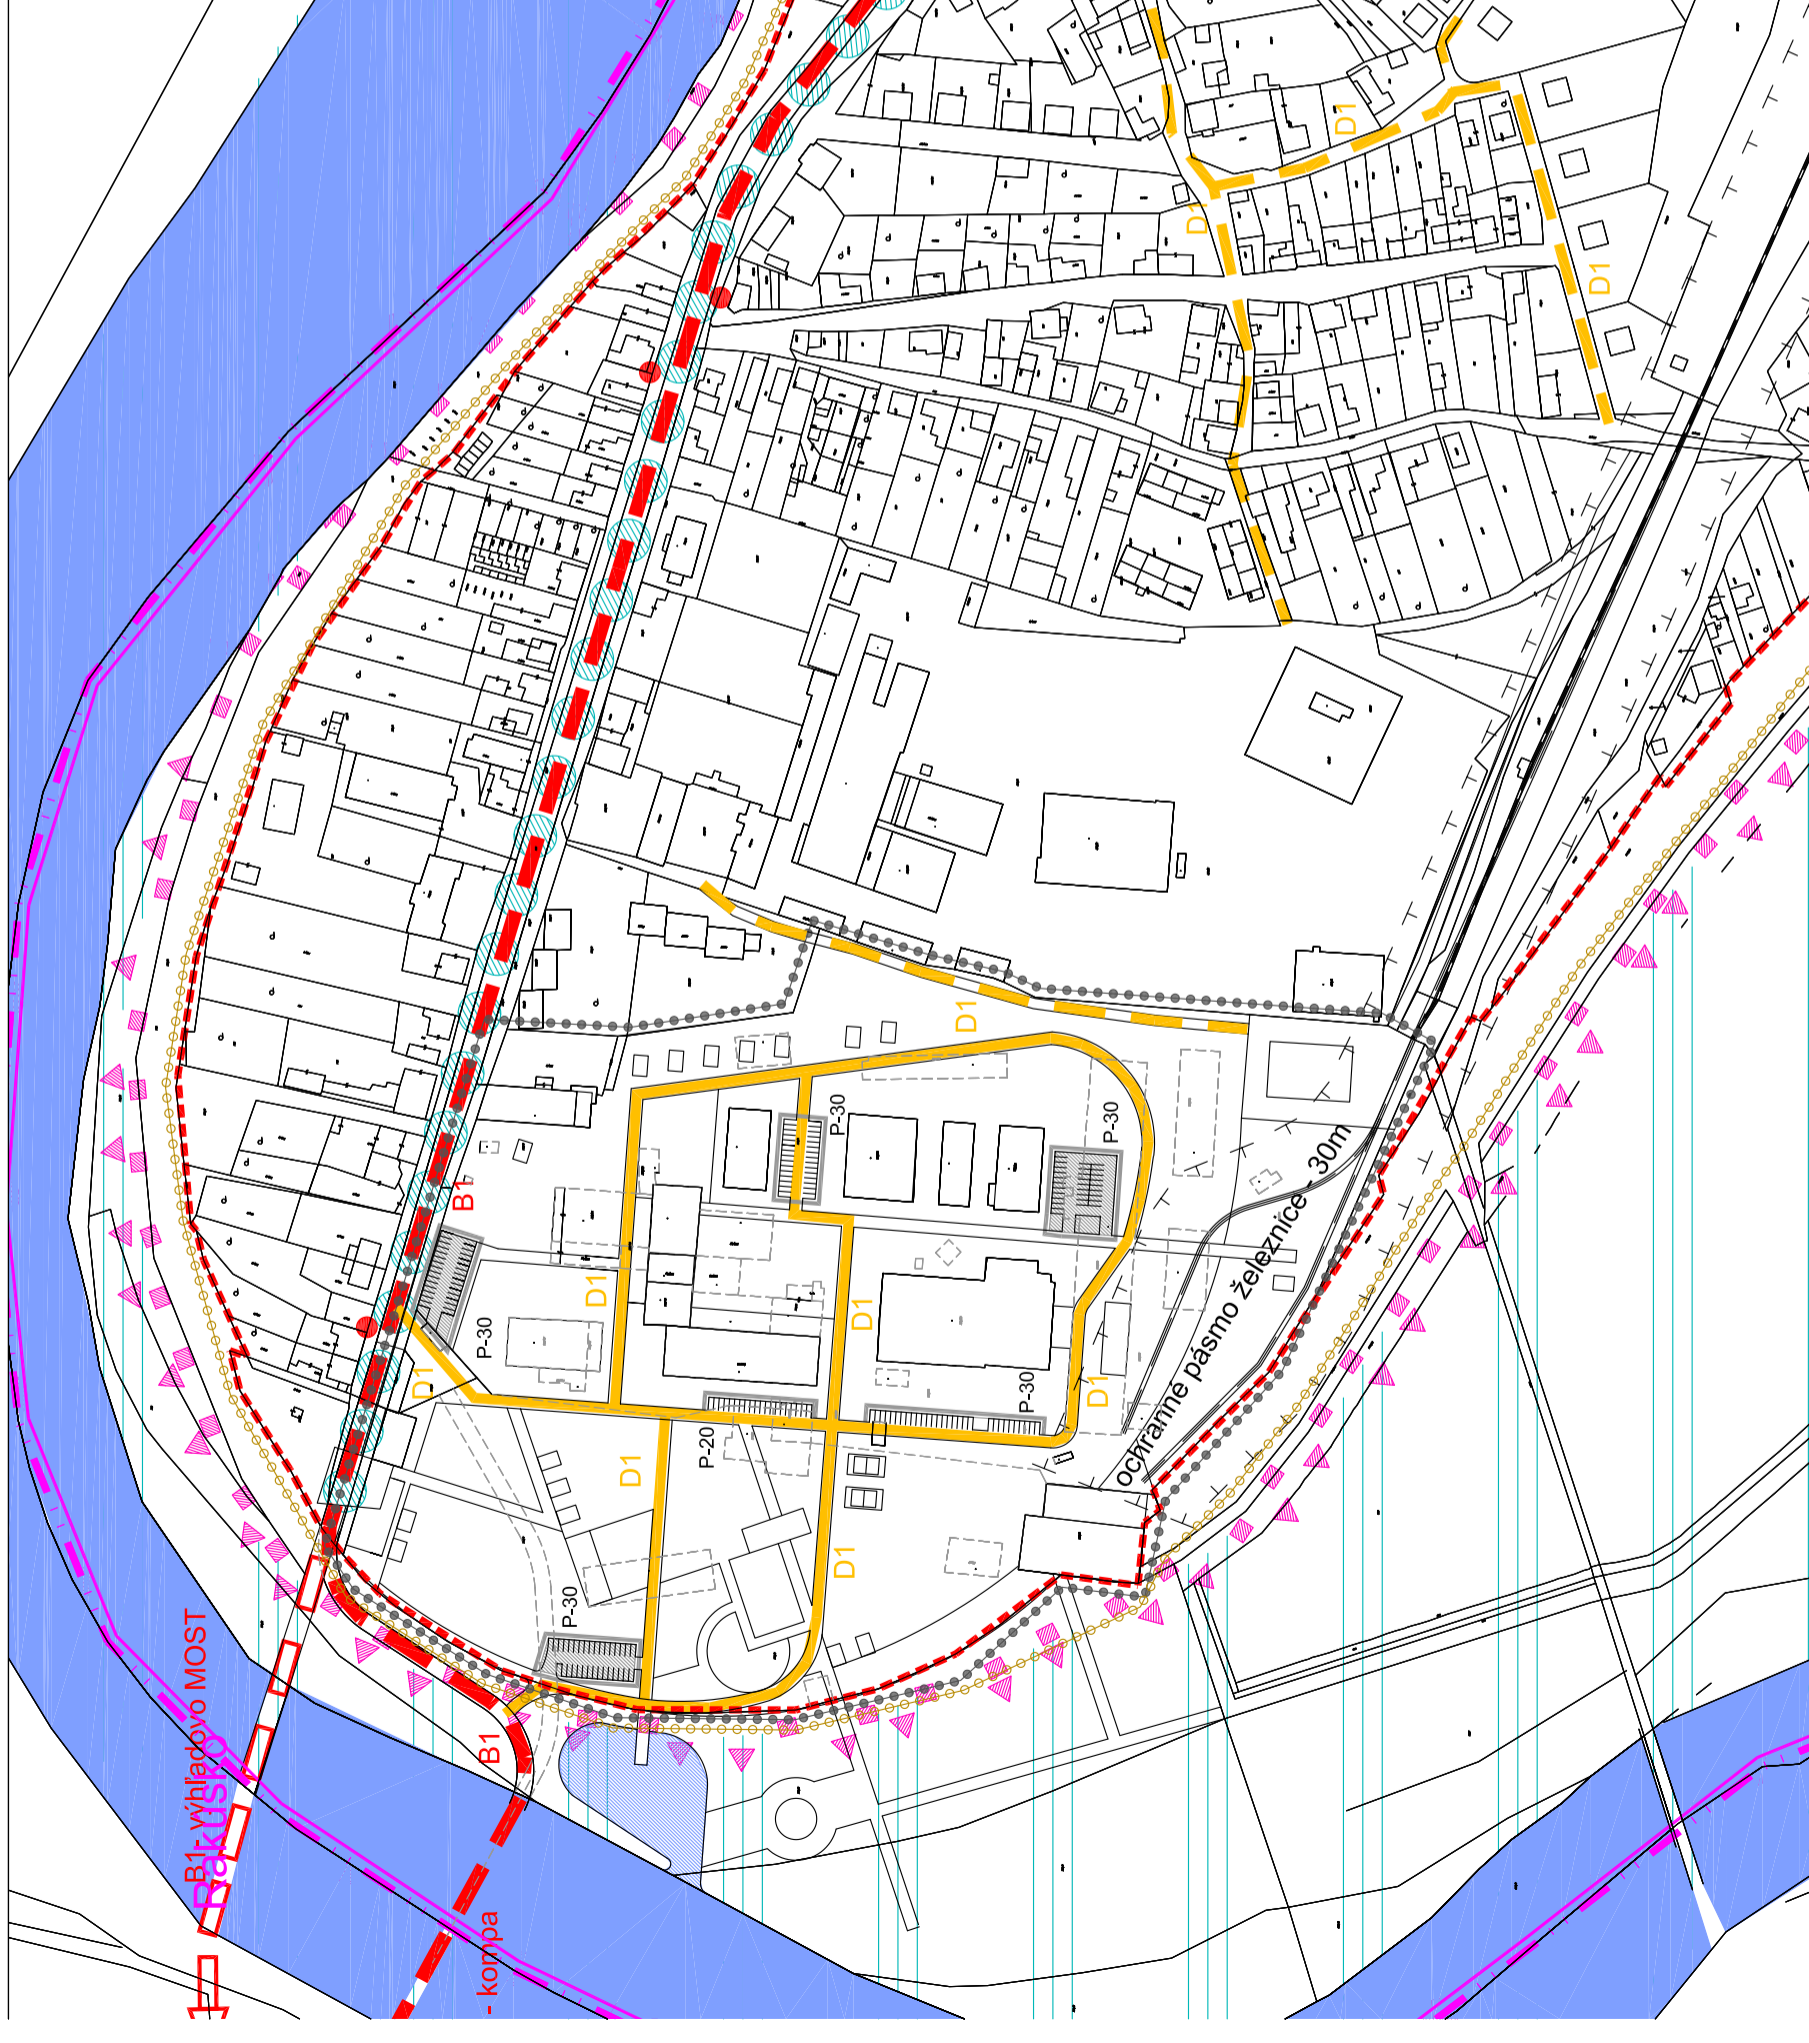

## F1. OBYTNÁ ZÓNA - RADOMA

## JESTVUJÚCI STAV

### LEGENDA:

STAV:	NAVRH:		
		ŠTÁTNA HRANICA	
		HRANICA KATASTRÁLNEHO ÚZEMIA	
		HRANICA INTRAVILÁNU	
		HRANICA RIEŠENÉHO ÚZEMIA	
		HRANICA OCHR. PÁSMO BIODORU	
		HRANICA OCHR. PÁSIEM VŠETKÝCH DRUHOV	
		ZBERNÁ KOMUNIKÁCIA TR. B1 M2 9/50 - II/503	
		ZBERNÁ KOMUNIKÁCIA TR. B2 M2 9/50	
		OBSLUŽNÁ KOMUNIKÁCIA TR. C2 MO 8/40	
		OBSLUŽNÁ KOMUNIKÁCIA TR. C3 MO 5,5/40	
		DOPRAVNE TLMENÁ KOMUNIKÁCIA FUNKČNEJ TRIEDY D1 š=6,0m	
		PARKOVACIE PLOCHY	
		ZASTÁVKY SAD	
		MORAVSKÁ CYKLOTRASA	
		HRANICA RAMSARSKÉHO ÚZEMIA	
		HRANICA CHKO ZÁHORIE	
		GENOFONDOVÁ LOKALITA	
		BIODOR NADREG. VÝZNAMU	
		BIODOR MIESTNEHO VÝZNAMU	
		INTERAKČNÝ PRVOK PLOŠNÝ	
		INTERAKČNÝ PRVOK LÍNIOVÝ	