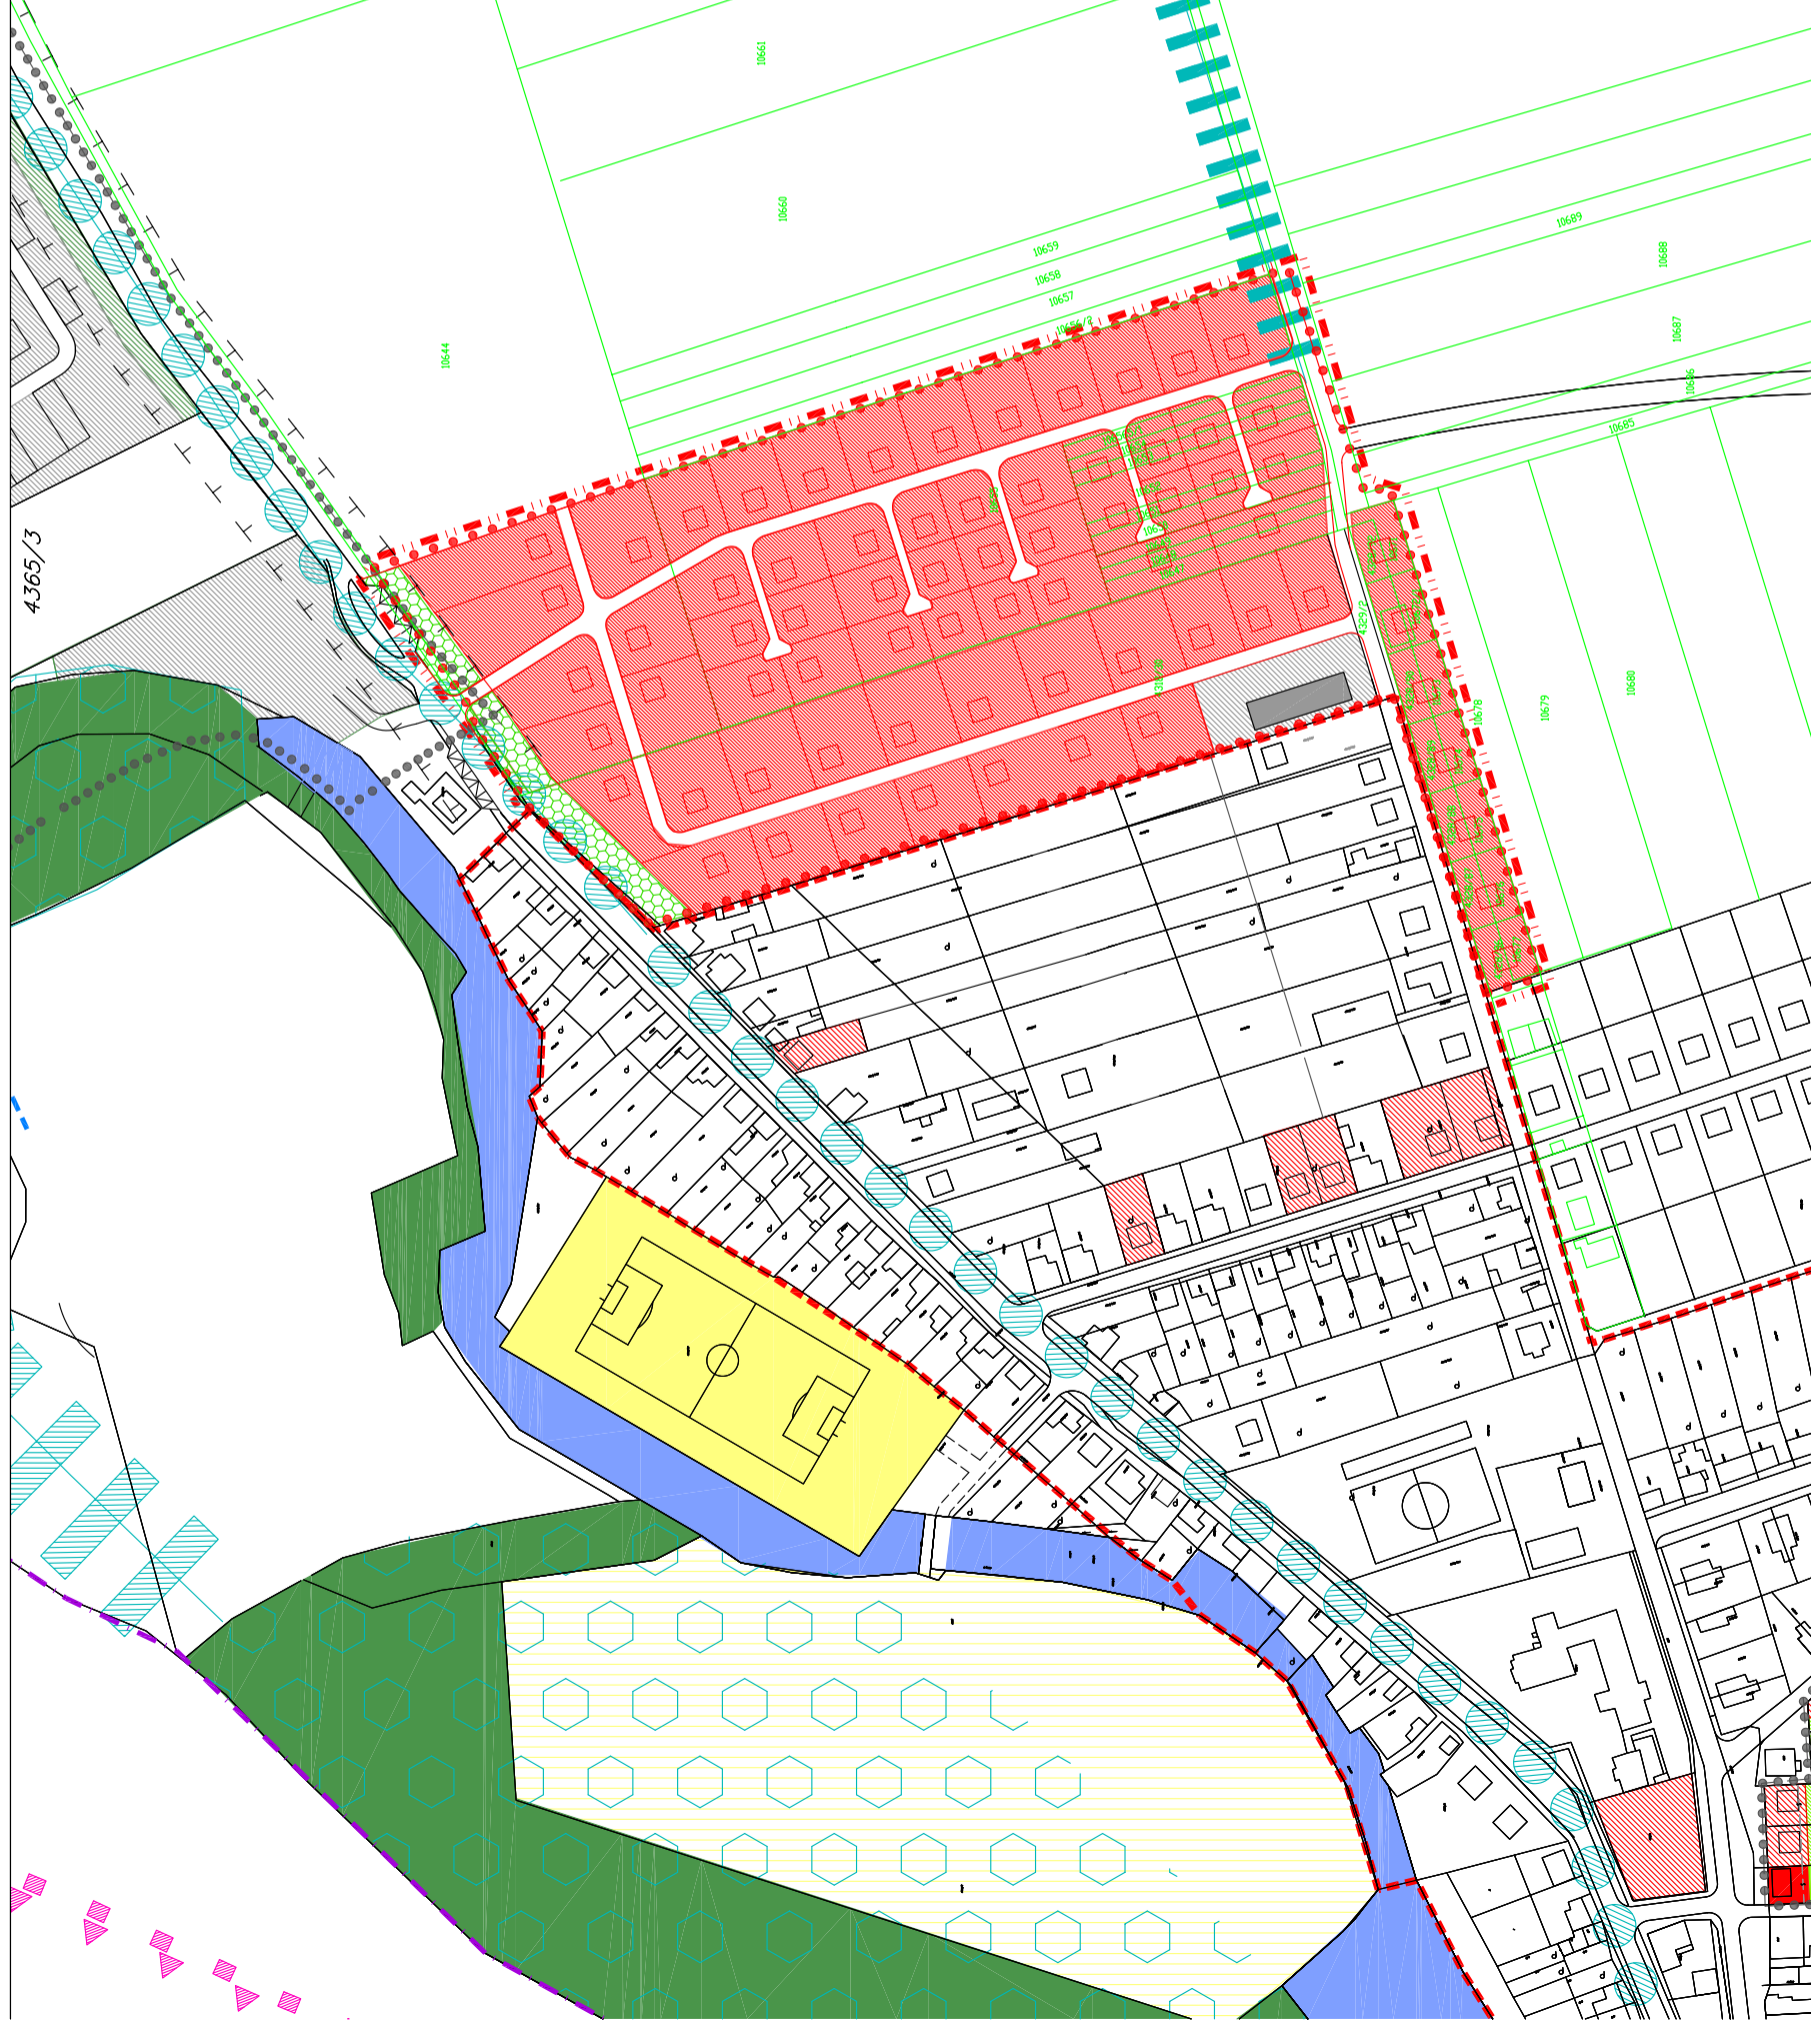

ÚPN-O OBCE ZÁHORSKÁ VES - ZMENY A DOPLNKY Č.2

C1. - OBYTNÁ ZÓNA

NAVRHOVANÝ STAV

LEGENDA:

STAV:	NAVRH:	LEGENDA:
ŠTÁTNA HRANICA	[Red dashed line]	HRANICA KATASTRÁLNEHO ÚZEMIA
HRANICA KATASTRÁLNEHO ÚZEMIA	[Blue dashed line]	HRANICA INTRAVILÁNU
HRANICA RIEŠENÉHO ÚZEMIA	[Green dashed line]	HRANICA RIEŠENÉHO ÚZEMIA
HRANICA OCHR. PÁSMO BOKORIDORU	[Blue dashed line]	HRANICA OCHR. PÁSIEM VŠETKÝCH DRUHOV
HRANICA OCHR. PÁSIEM VŠETKÝCH DRUHOV	[Blue dashed line]	PLOCHY BÝVANIA
PLOCHY BÝVANIA	[Red hatched]	PLOCHY PRECHODNÉHO BÝVANIA
PLOCHY PRECHODNÉHO BÝVANIA	[Red hatched]	PLOCHY OBČIANSKEJ VYBAVENOSTI
PLOCHY OBČIANSKEJ VYBAVENOSTI	[Purple hatched]	PLOCHY KULTÚRNO - VZDELÁVACÍCH ZARIADENÍ
PLOCHY KULTÚRNO - VZDELÁVACÍCH ZARIADENÍ	[Blue hatched]	PLOCHY REKREÁCIE A TURIZMU / CR
PLOCHY REKREÁCIE A TURIZMU / CR	[Orange hatched]	PLOCHY ŠPORTU
PLOCHY ŠPORTU	[Yellow hatched]	PLOCHY VÝROBY A SKLADOVÉHO ZARIADENIA
PLOCHY VÝROBY A SKLADOVÉHO ZARIADENIA	[Brown hatched]	PLOCHY POLNOHOSPODÁRSKÝCH ZARIADENIA
PLOCHY POLNOHOSPODÁRSKÝCH ZARIADENIA	[Brown hatched]	PLOCHY STATICKEJ DOPRAVY
PLOCHY STATICKEJ DOPRAVY	[Grey hatched]	VODNÉ PLOCHY A TOKY
VODNÉ PLOCHY A TOKY	[Blue hatched]	PLOCHY VEREJNEJ ZELENE
PLOCHY VEREJNEJ ZELENE	[Green hatched]	PLOCHY TRÁVNATÝCH PORASTOV
PLOCHY TRÁVNATÝCH PORASTOV	[Green hatched]	PLOCHY SÚKROMNÝCH ZÁHRAD
PLOCHY SÚKROMNÝCH ZÁHRAD	[Green hatched]	MORAVSKÁ CYKLOTASA
MORAVSKÁ CYKLOTASA	[Green hatched]	HRANICA RAMSARSKÉHO ÚZEMIA
HRANICA RAMSARSKÉHO ÚZEMIA	[Green hatched]	HRANICA CHKO ZÁHORIE
HRANICA CHKO ZÁHORIE	[Green hatched]	GENOFONDOVÁ LOKALITA
GENOFONDOVÁ LOKALITA	[Green hatched]	BOKORIDOR NADREG. VÝZNAMU
BOKORIDOR NADREG. VÝZNAMU	[Green hatched]	BOKORIDOR MIESTNEHO VÝZNAMU
BOKORIDOR MIESTNEHO VÝZNAMU	[Green hatched]	INTERAKČNÝ PRVOK PLOŠNÝ
INTERAKČNÝ PRVOK PLOŠNÝ	[Green hatched]	INTERAKČNÝ PRVOK LÍNIOVÝ
INTERAKČNÝ PRVOK LÍNIOVÝ	[Green hatched]	

LEGENDA ZaD č.2:

STAV:	NAVRH:	LEGENDA:
HRANICA RIEŠENÉHO ÚZEMIA - lokality ZaD č.2/2017	[Red dashed line]	PLOCHY BÝVANIA - RODINNÉ DOMY
PLOCHY BÝVANIA - RODINNÉ DOMY	[Red hatched]	PLOCHY SKLADOVÉHO ZARIADENIA
PLOCHY SKLADOVÉHO ZARIADENIA	[Red hatched]	PLOCHY SÚKROMNÝCH ZÁHRAD
PLOCHY SÚKROMNÝCH ZÁHRAD	[Red hatched]	HRANICA ZAST. ÚZEMIA OBCE
HRANICA ZAST. ÚZEMIA OBCE	[Red hatched]	PLOCHY OCHRANNEJ ZELENE
PLOCHY OCHRANNEJ ZELENE	[Green hatched]	

Zmeny a doplnky č.2 ÚPN-O Záhorská Ves schválené
uznesením OZ č.43/2018 zo dňa 26.06.2018

JUDr. Boris Šimkovič
starosta obce

C2. VÝKRES PRIESTOR. USPORIADANIA A FUNKČNÉHO VYUŽITIA ÚZEMIA - lokalita C1

1:2880

ING.ARCH. R. VÁMOŠ A KOLEKTÍV

JÚL 2018