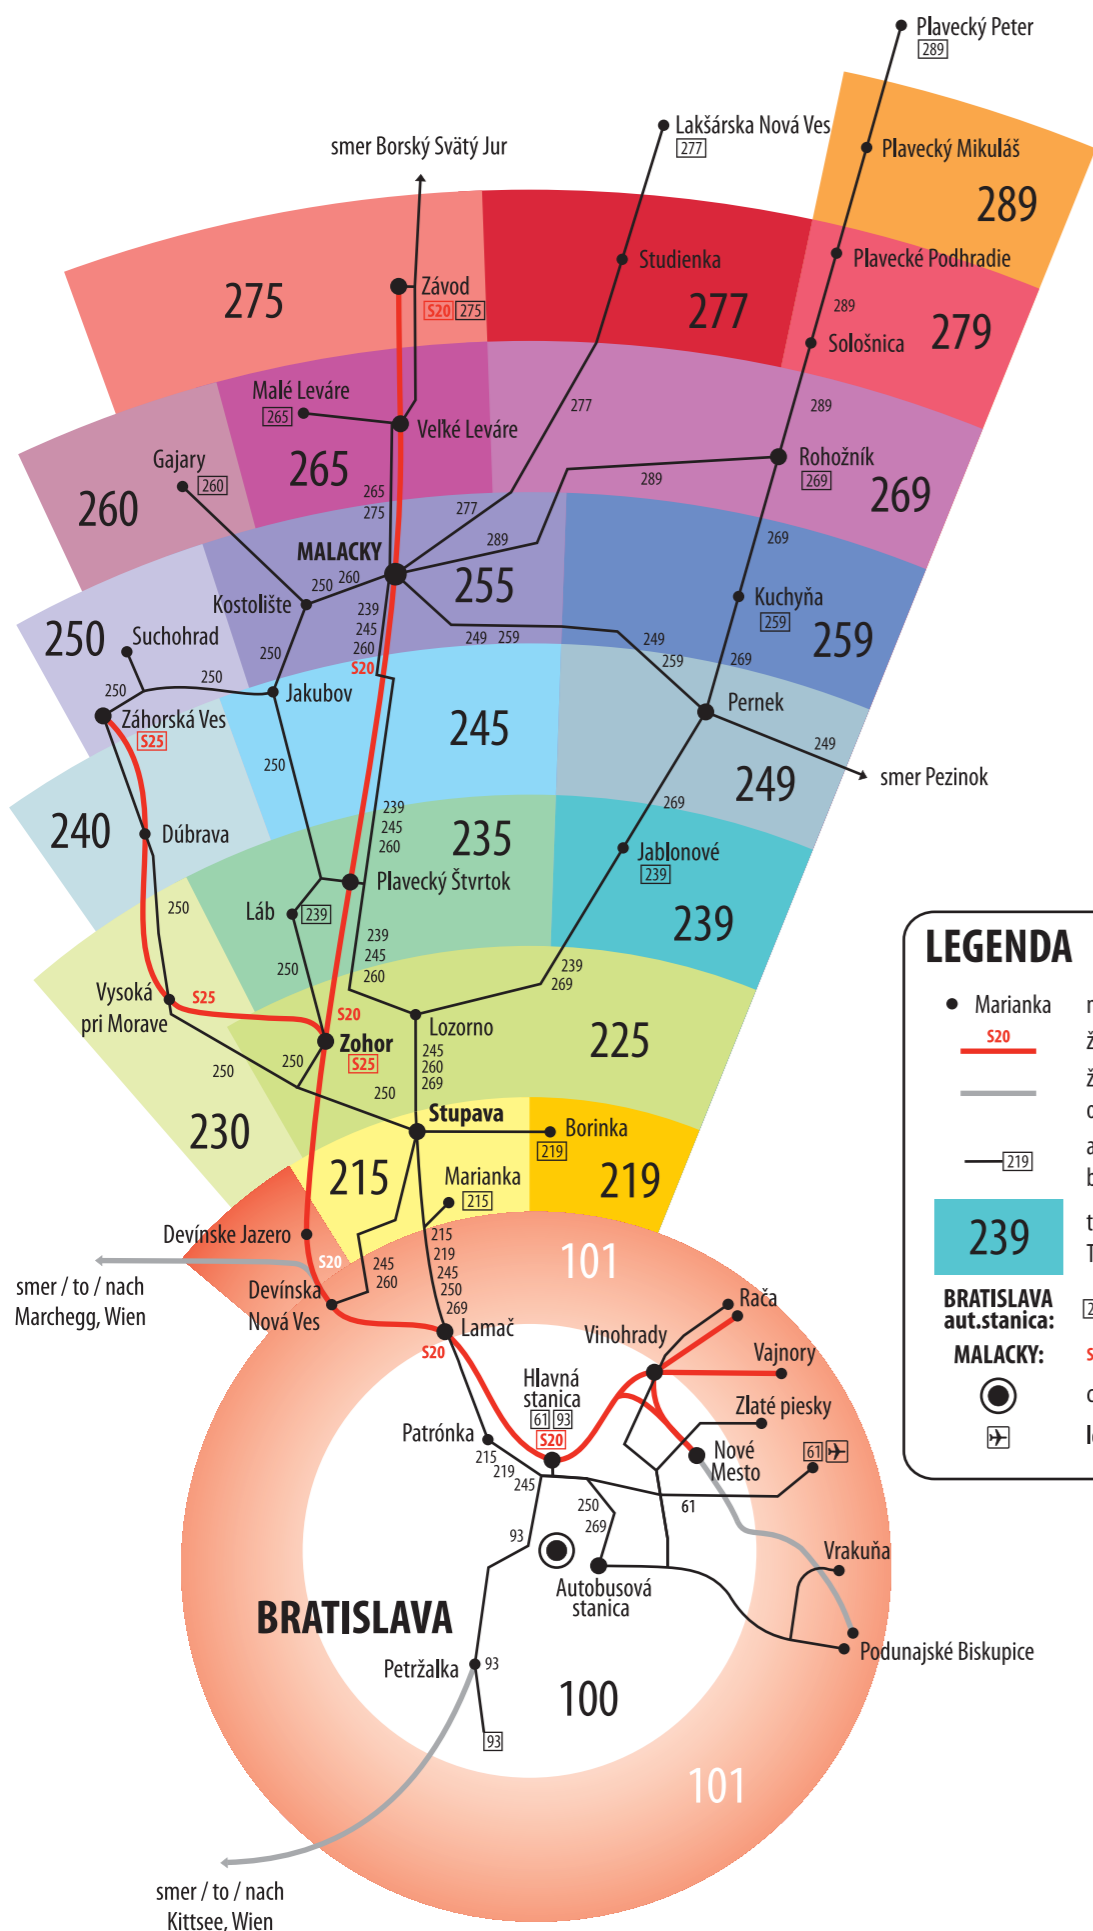

Zóny IDS BK

LEGENDA

- Marianka mesto, obec / town, village / Stadt, Gemeinde
- S20 železničná linka / rail line / S-Bahn Strecke
- železničná trasa mimo IDS BK
- other rail lines / andere Bahnstrecken
- 219 autobusová linka s konečnou zastávkou
- bus line with terminus / Buslinie mit Endhaltestelle
- 239 tarifná zóna s číslom / tariff zone with number
- Tarifzone mit Nummer
- BRATISLAVA aut.stanica: 215 219 245 250 260 269 275 277
- MALACKY: S20 260 239 245 249 250 259 265 275 277 289
- centrum / city centre / Zentrum
- ✈ letisko / airport / Flughafen

ZÓNY	30 dňový		90 dňový		365 dňový	
	Štandardný EUR	Zľavnený EUR	Štandardný EUR	Zľavnený EUR	Štandardný EUR	Zľavnený EUR
100 + 101	26.00	13.00	68.60	34.30	260.00	130.00
100 + 101 + 1 regionálna	41.90	20.90	111.90	55.90	411.90	205.90
100 + 101 + 2 regionálne	51.90	25.90	139.90	69.90	517.90	258.90
100 + 101 + 3 regionálne	58.90	29.40	156.90	78.40	580.90	290.40
100 + 101 + 4 regionálne	68.90	34.40	185.90	92.90	686.90	343.40
100 + 101 + 5 regionálnych	76.90	38.40	206.90	103.40	765.90	382.90
100 + 101 + 6 regionálnych	84.90	42.40	228.90	114.40	844.90	422.40
100 + 101 + 7 regionálnych	93.90	46.90	253.90	126.90	937.90	468.90
100 + 101 + 8 regionálnych	104.90	52.40	281.90	140.90	1 042.90	521.40
sieťový	114.90	57.40	310.90	155.40	1 148.90	574.40

PRE REGIONÁLNE ZÓNY

POČET ZÓN	30 dňový		90 dňový		365 dňový	
	Štandardný EUR	Zľavnený EUR	Štandardný EUR	Zľavnený EUR	Štandardný EUR	Zľavnený EUR
1 regionálna	14.90	7.40	39.90	19.90	147.90	73.90
2 regionálne	25.90	12.90	68.90	34.40	253.90	126.90
3 regionálne	31.90	15.90	85.90	42.90	316.90	158.40
4 regionálne	42.90	21.40	114.90	57.40	422.90	211.40
5 regionálnych	52.90	26.40	142.90	71.40	527.90	263.90
6 regionálnych	63.90	31.90	171.90	85.90	633.90	316.90
7 regionálnych	73.90	36.90	199.90	99.90	739.90	369.90
8 regionálnych	84.90	42.40	228.90	114.40	844.90	422.40
9 regionálnych	95.90	47.90	256.90	128.40	950.90	475.40
10 regionálnych	105.90	52.90	285.90	142.90	1 055.90	527.90