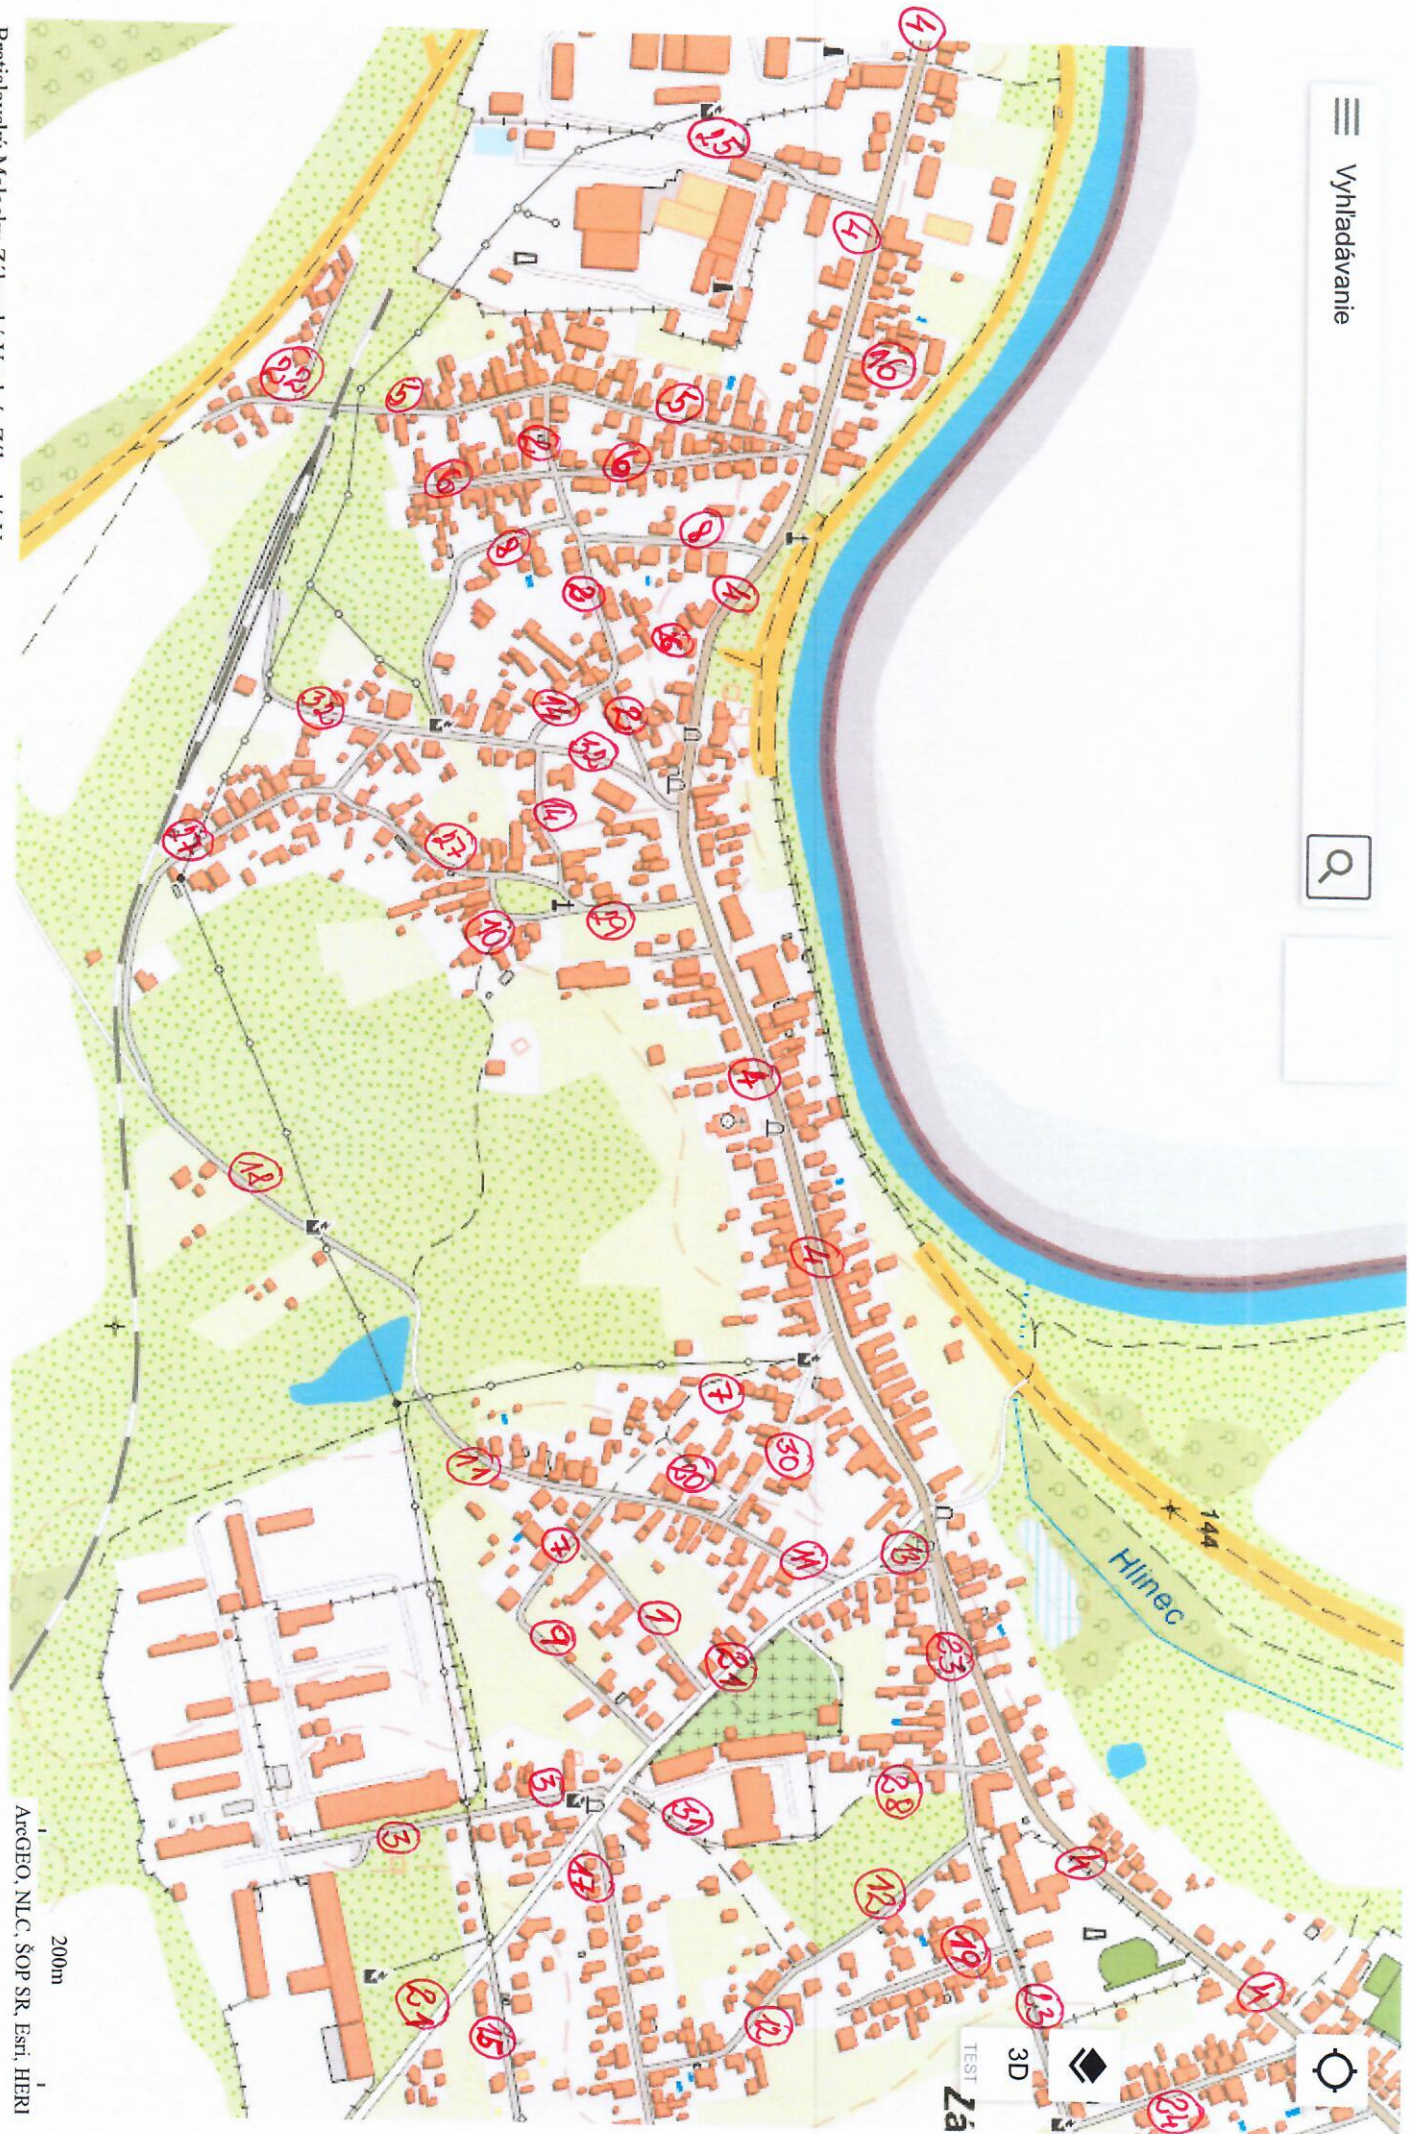

Vyhľadávanie

Bratislavský Malacký Záhoriská Ves k.ú. Záhoriská Ves

<https://zbgis.sk/geodesy/sk/mkzbgis/?bm=zbgis&z=16&c=16.851072,48.380958#>

ARCGEO, N.L.C. ŠOP SR, Esri, HERE

200m